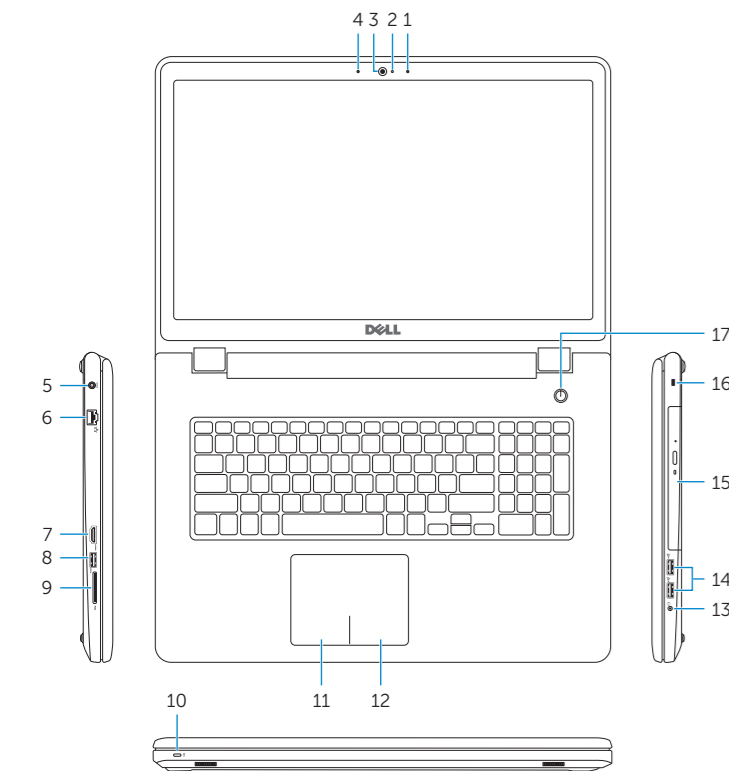

NOT: Güvenli bir kablosuz ağa bağlanıyorsanız, sorulduğunda kablosuz ağ erişimi parolasını girin.

Features

Funkcje | Характеристики | Özellikler

1. Right microphone
2. Camera-status light
3. Camera
4. Left microphone
5. Power-adapter port
6. Network port
7. HDMI port
8. USB 3.0 port
9. Media-card reader
10. Power and battery-status light/hard-drive activity light
11. Left-click area
12. Right-click area
13. Headset port
14. USB 2.0 ports (2)
15. Optical drive
16. Security-cable slot
17. Power button
18. Regulatory label (in battery bay)
19. Battery
20. Battery-release latch
21. Service Tag label