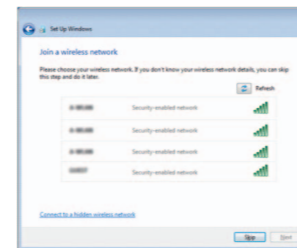

Connect to your network

Nawiąż połączenie z siecią

Подключитесь к сети

Ağınıza bağlanın