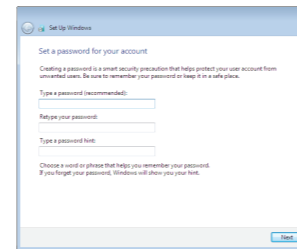

Подключите адаптер источника питания и нажмите на кнопку питания

Güç adaptörünü takıp güç düğmesine basın

2 Finish Windows setup

Skonfiguruj system Windows | Завершите установку Windows

Windows kurulumunu tamamlayın

Set up password for Windows

Ustaw hasło systemu Windows

Установите пароль для Windows

Windows için parola belirleyin

Connect to your network

Nawiąż połączenie z siecią

Подключитесь к сети

Ağınıza bağlanın