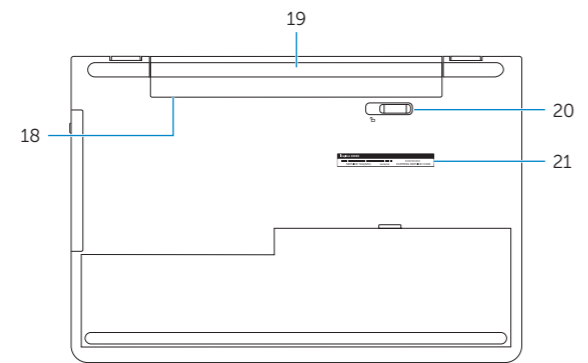

NOT: Güvenli bir kablosuz ağa bağlanıyorsanız, sorulduğunda kablosuz ağ erişimi parolasını girin.

Features

Funkcje | Характеристики | Özellikler

1. Right microphone
2. Camera-status light
3. Camera
4. Left microphone
5. Power-adapter port
6. Network port
7. HDMI port
8. USB 3.0 port
9. Media-card reader
10. Power and battery-status light/hard-drive activity light
11. Left-click area
12. Right-click area
13. Headset port
14. USB 2.0 ports (2)
15. Optical drive
16. Security-cable slot
17. Power button
18. Regulatory label (in battery bay)
19. Battery
20. Battery-release latch
21. Service Tag label

1. Mikrofon prawy
2. Lampka stanu kamery
3. Kamera
4. Mikrofon lewy
5. Złącze zasilacza
6. Złącze sieciowe
7. Port HDMI
8. Port USB 3.0
9. Czytnik kart pamięci
10. Lampka zasilania i stanu akumulatora/lampka aktywności dysku twardego
11. Obszar kliknięcia lewym przyciskiem myszy
12. Obszar kliknięcia prawym przyciskiem myszy
13. Gniazdo zestawu słuchawkowego
14. Porty USB 2.0 (2)
15. Napęd dysków optycznych
16. Gniazdo linki antykradzieżowej
17. Przycisk zasilania
18. Etykieta znamionowa (we wnęce akumulatora)
19. Akumulator
20. Zwalniacz zatrasku akumulatora
21. Etykieta ze znacznikiem serwisowym