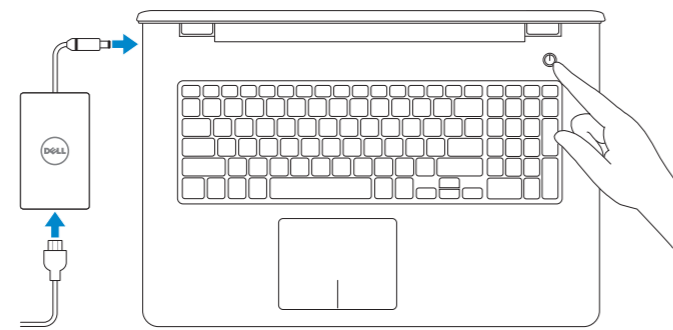

Inspiron 17

5000 Series

Quick Start Guide

Skrócona instrukcja uruchomienia
Краткое руководство по началу работы
Hızlı Başlangıç Kılavuzu

1 Connect the power adapter and press the power button

Podłącz zasilacz i naciśnij przycisk zasilania

Подключите адаптер источника питания и нажмите на кнопку питания

Güç adaptörünü takıp güç düğmesine basın

2 Finish Windows setup

Skonfiguruj system Windows | Завершите установку Windows

Windows kurulumunu tamamlayın